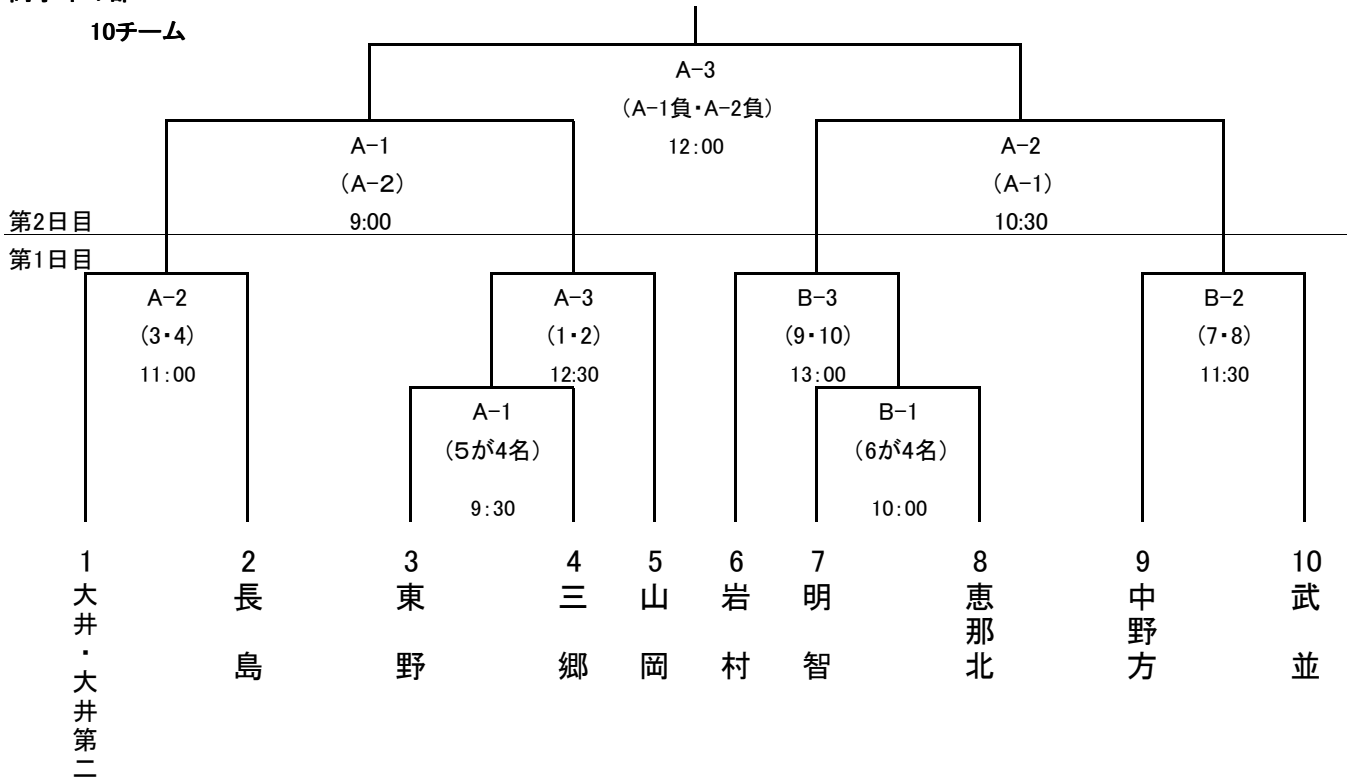

第13回恵那市スポーツ少年団野球交流会 トーナメント表

高学年の部

10チーム

1	長島
2	武並

本部役員は8:30に野球場へ集合(雨天の場合はまきがね西体育館
各チーム1名ずつ8:00にまきがね公園体育館へ集合し、各会場準備