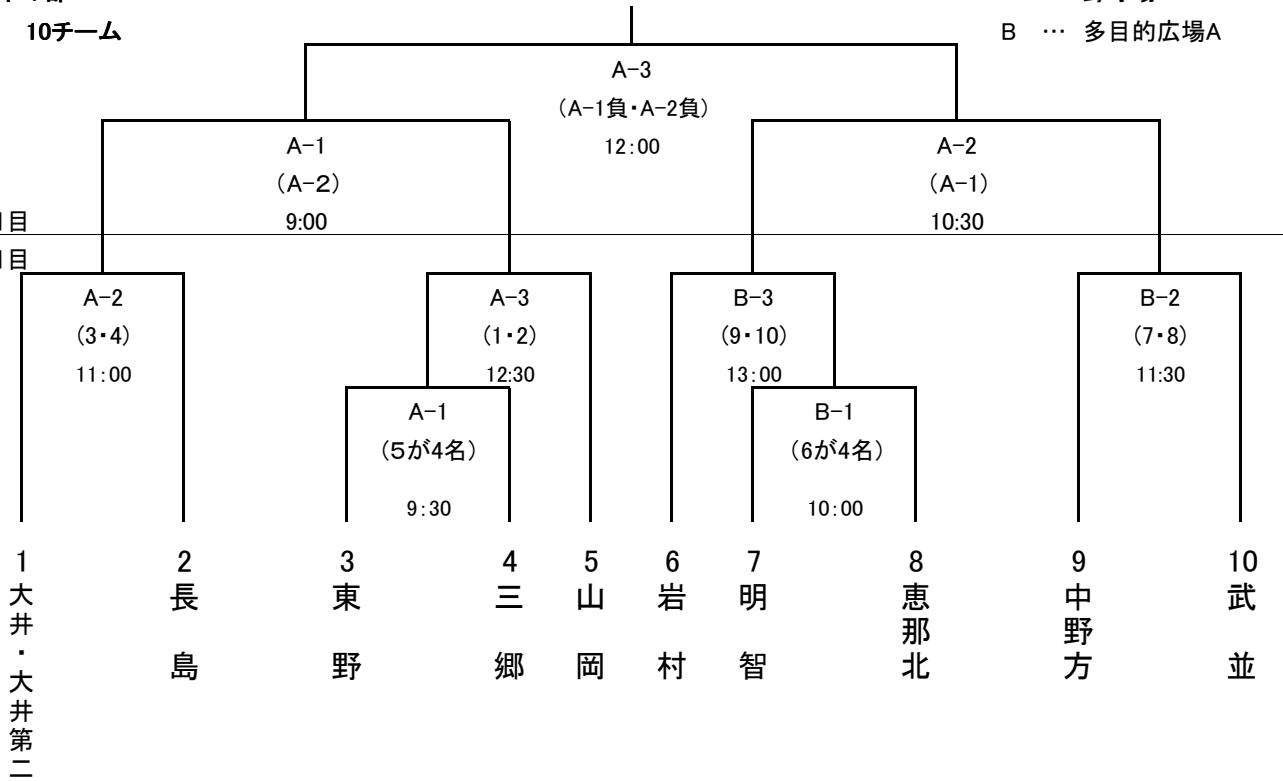

# 第13回恵那市スポーツ少年団野球交流会 トーナメント表

高学年の部

10チーム

A … 野球場

B … 多目的広場A

第2日目

第1日目

C … 多目的広場B 10:00 審判互いに2名ずつ

1	長島	
2	武並	

本部役員は8:30に野球場へ集合(雨天の場合はまきがね西体育館  
各チーム1名ずつ8:00にまきがね公園体育館へ集合し、各会場準備