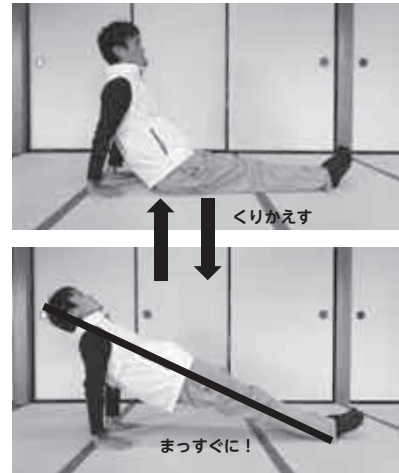

教室は、それぞれに申し込み開始日等がありますので、お問い合わせ下さい。

イメージキャラクター クリス

コロナウイルス 対策

入口にて全員の方に、手指消毒、検温をおこないます。

ご来場前に専用の予約サイトにてご予約の上、ご来場ください。

※事前予約されていない方はご利用できない事があります。詳細はHPをご覧ください。

恵那スケート場HP

<https://www.city.ena.lg.jp/skate/>

クリスのFacebook

<https://www.facebook.com/ena.skate/>

お問い合わせは TEL. 0573-28-3390

かんたんエクササイズ ~冬は猫背に注意!!~

冬がやってきました。寒いと無意識に猫背になりがちです。でもこれはとても悪い姿勢なんです。猫背になると首や肩の筋肉が固まってしまい、肩こりなどの原因になります。また、ひどくなると背中、腰などが痛くなってしまいます。

今回は、そんな猫背にサヨウナラ!なエクササイズをご紹介します。

リバースプランク

- ①足を伸ばして床に座り、両手をお尻の後ろあたりに置きます。指先はお尻に向けます。
- ②お尻を持ち上げて、頭から足まで一直線になっているのを意識しましょう。呼吸は止めないで、普段どおり息をしましょう。
- ③10秒キープしたら、ゆっくりお尻を下ろします。無理でしたら3秒でも5秒でもOKです。

体の後ろ側の筋肉は、日常生活ではなかなか使う機会がありません。リバースプランクで背中の筋肉を付け、猫背を改善しましょう♪普段スマホを覗き込むように使っている方にも効果的です。